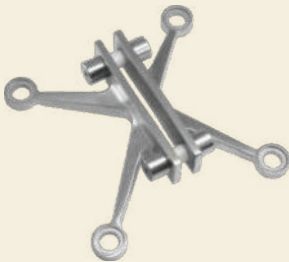

4 Way Spider Fin
ASP-A4 STD SSS ₹5,263
ASP-A4 STD PSS ₹5,353